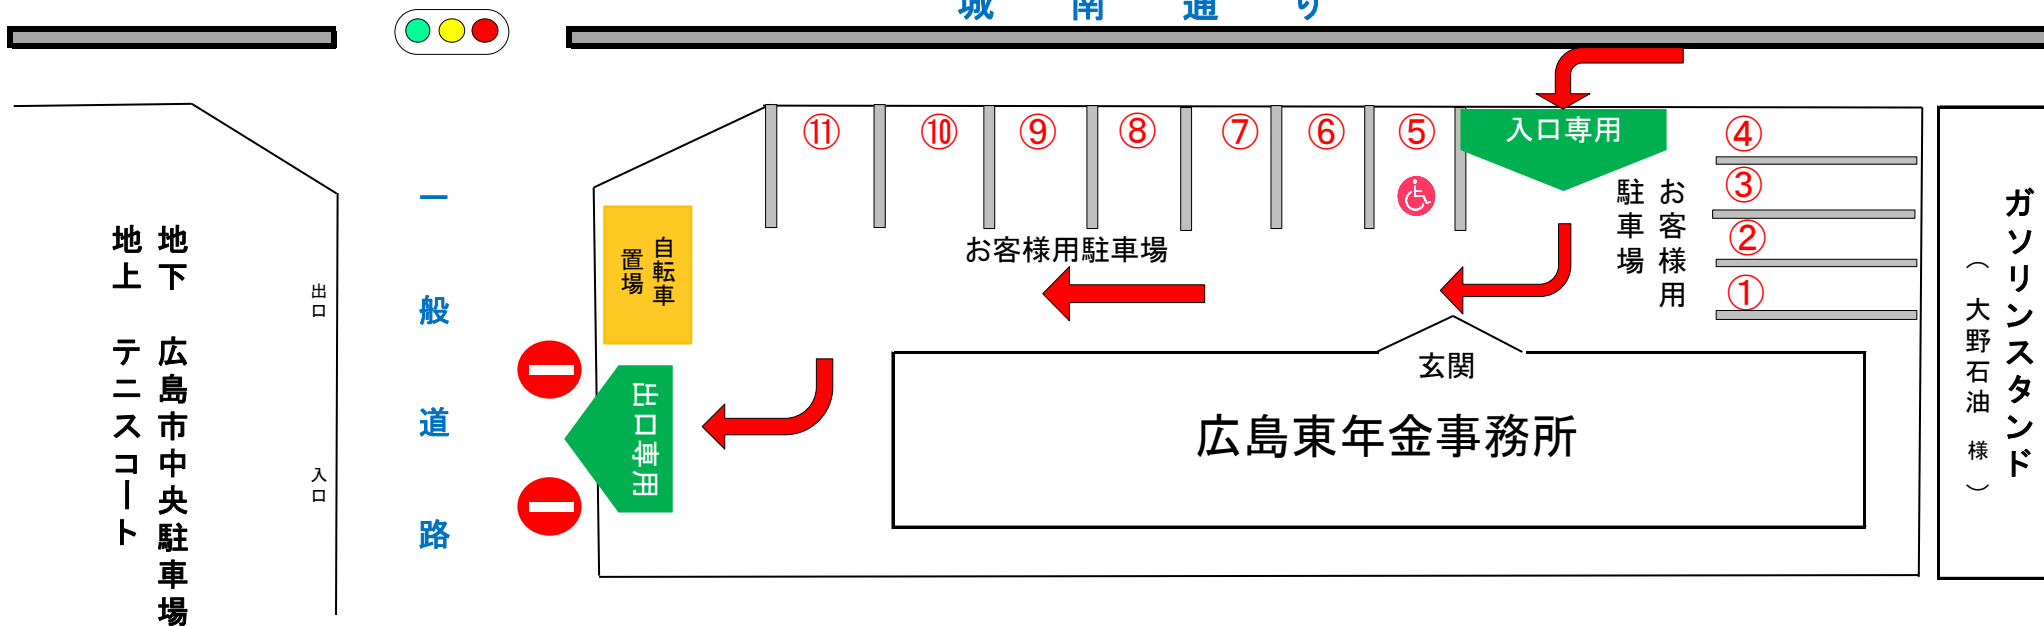

# 広島東年金事務所駐車場のご利用について

平素より日本年金機構の業務にご理解とご協力を賜り誠にありがとうございます。

広島東年金事務所の駐車場につきまして、混雑を防ぐため

## 事務所敷地内、車は**一方通行**でお願いいたします。

皆さまにはご迷惑をお掛けいたしますが、ご協力の程よろしくをお願いいたします。

※入口は「城南通り」側です

広島合同庁舎

城南通り

※駐車台数に限りがありますので、できるだけ公共交通機関をご利用くださいますようお願いいたします。